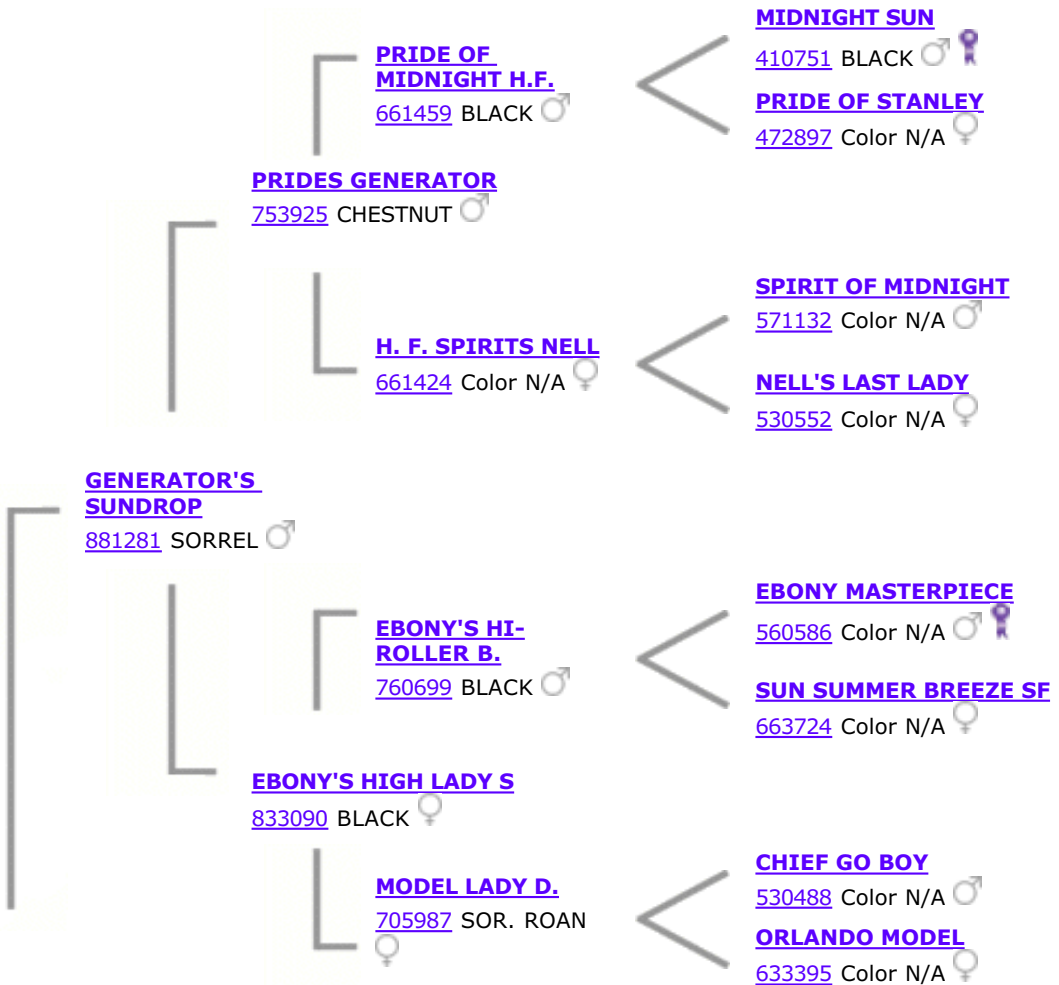

Pedigree for GENERATOR'S DOM PERIGNON

GENERATOR'S DOM PERIGNON

982077 SOR. ROAN ♀